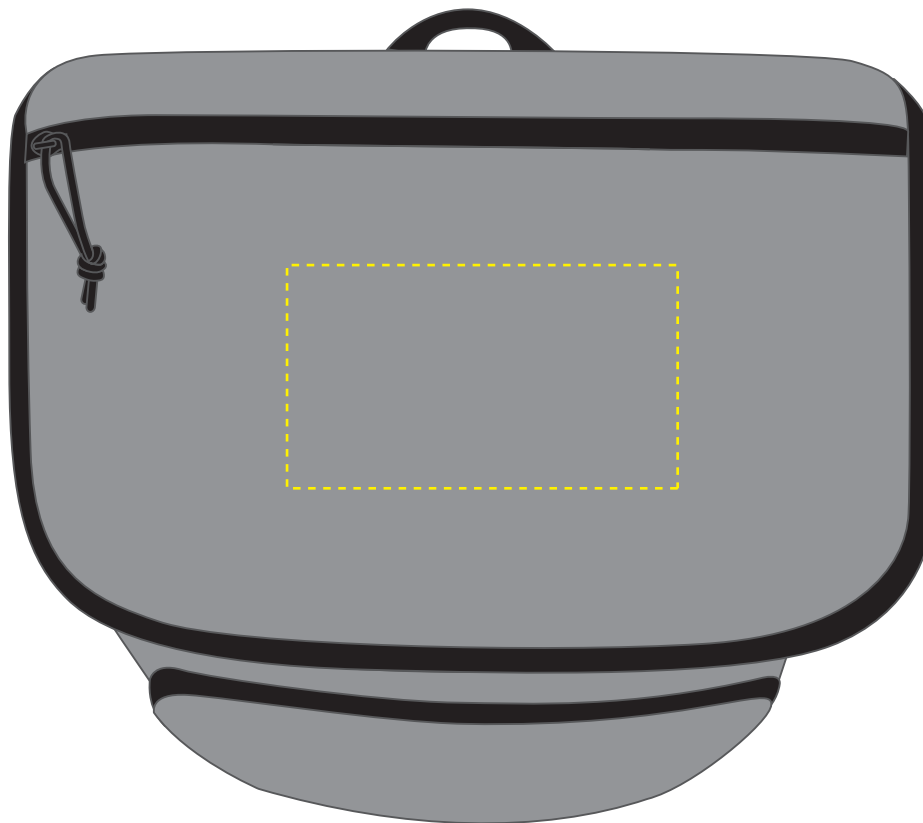

1816503 Kühl-Rucksack / cool backpack TREND

Fläche für Ihr Logo
area for your Logo

(B 14 cm x H 8 cm)
(W 14 cm x H 8 cm)

Taschenmaß (BxHxT) / size of the bag (WxHxD):

30/28 cm x 40 cm x 15 cm

Achtung!

Die Werbeflächen können variieren. In Ausnahmefällen sind auch größere Flächen möglich. Bitte sprechen Sie uns an!

Attention!

The decoration area may differ in exceptional case larger areas can be realized. Please get in contact with us!

Spezifikationen:

Datei als eps, tiff, jpg, pdf oder ai
Farbangaben in Pantone, HKS
oder CMYK

Specifications:

print file as eps, tiff, jpg, pdf or ai
colour code in Pantone, HKS or
CMYK

Weitere Infos für Grafiker:

Schriften und Grafiken als Vektoren
minimale Strichstärke: 1,0 mm
schwarz, weiß, gold und silber:
Mindeststrichstärke vom Siebdruck

further information for graphic designer:

fonts and graphics as vectors
minimum coat thickness: 1,0 mm
black, white, gold and silver:
minimum line width from screen printing