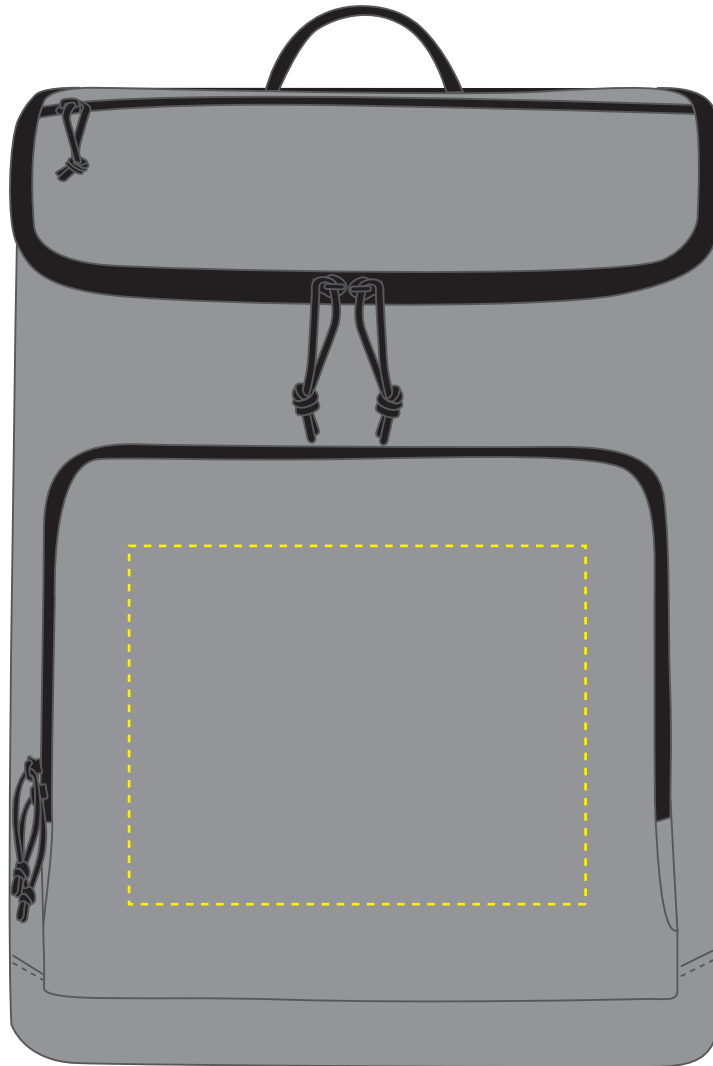

# 1816503 Kühl-Rucksack / cool backpack TREND

Fläche für Ihr Logo  
area for your Logo

(B 19 cm x H 15 cm)  
(W 19 cm x H 15 cm)

## Taschenmaß (BxHxT) / size of the bag (WxHxD):

30/28 cm x 40 cm x 15 cm